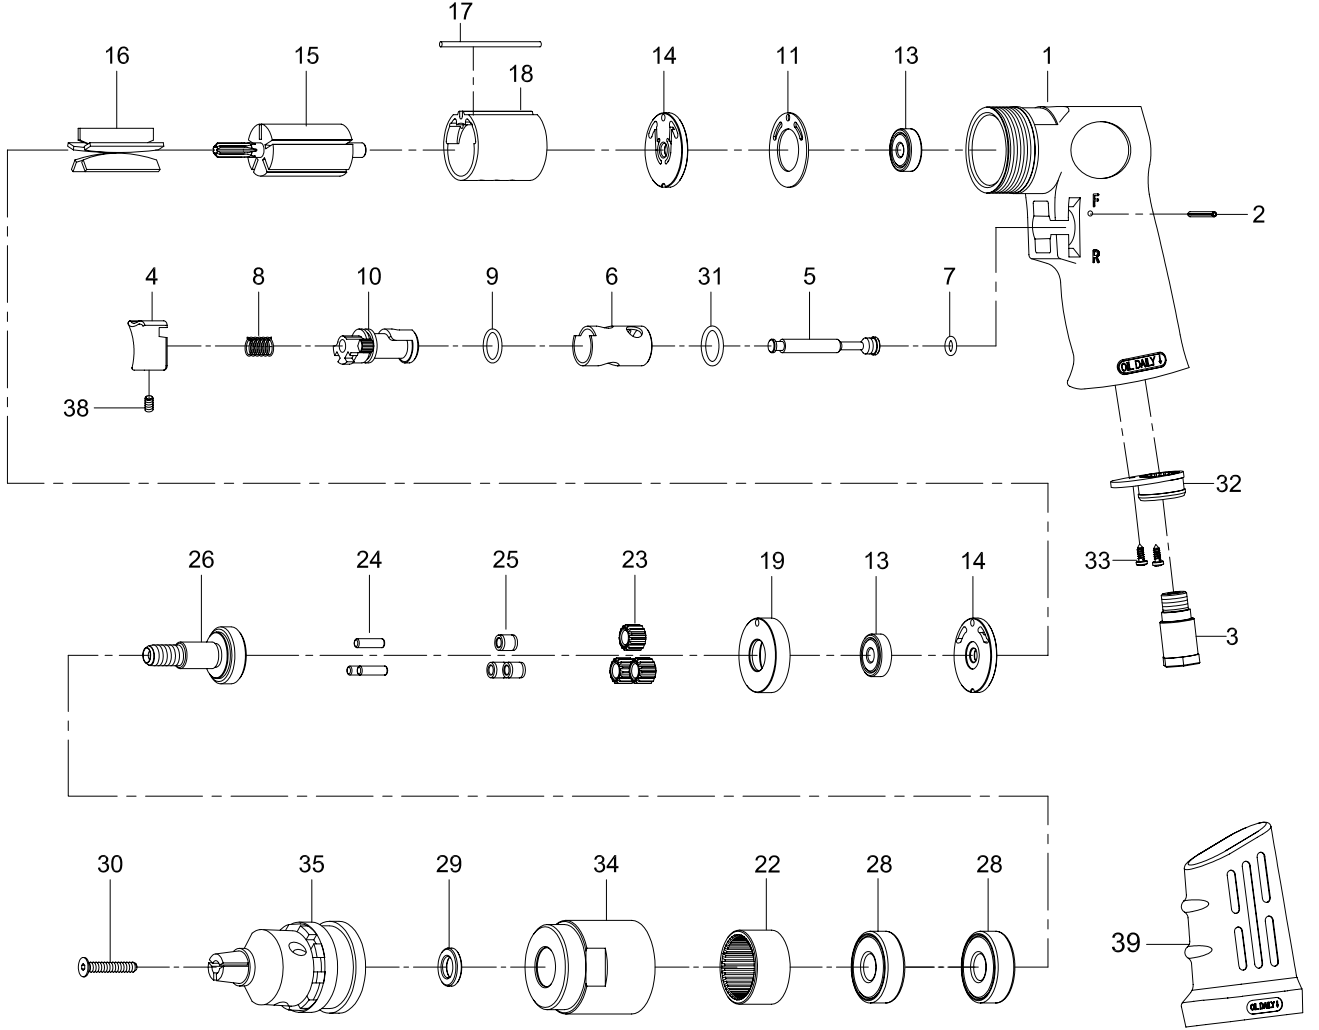

OS-8210E GAV HAVALI MATKAP

No.	Parts No.	Parça Adı	Fiyat\$	No.	Parts No.	Parça Adı	Fiyat\$
1	80201	Motor Housing	12.00	19	80219	Spacer	2.00
2	80202	Spring Pin (Ø2.5*24L)	0.80	22	80222	Internal Gear	4.00
3	70103	Air Inlet	2.00	23	80223	Planet Gear (3)	3.00
4	70104	Trigger	1.50	24	30124	Pin (3) (Ø4*13.8L)	0.80
5	80205	Valve Stem	2.00	25	80225	Bushing (3)	1.00
6	80206	Reverse Bushing	2.00	26	70526	Work Spindle	9.00
7	70107	O-Ring (Ø4.8*Ø1.9)	0.80	28	080227	Ball Bearing (2)(6201Z)	5.50
8	70108	Valve Spring	1.00	29	70133	Washer	2.00
9	80209	O-Ring (Ø12*Ø1.6)	0.80	30	70530	Screw (M5*25L)	1.00
10	80210	Reverse Lever	3.00	31	80247	O-Ring (Ø13.8*Ø2)	0.80
11	80211	Motor Gasket	1.00	32	70110	Exhaust Diffuser	2.00
13	030113	Ball Bearing (2) (626ZZ)	4.00	33	40309	Screw (2) (TS2.9)	1.00
14	80214	End Plate (2)	4.00	34	70534	Clamp Nut	10.00
15	80215	Rotor	10.00	35	10035-11	Chuck (3/8")	10.00
16	80216	Rotor Blades (5)	1.20	38	70935	Set Screw (M4*8L)	0.80
17	80217-13	Spring Pin (Ø2.5*55L)	0.80	39	80253	Rubber Grip	3.00
18	80218-22	Cylinder	10.00				